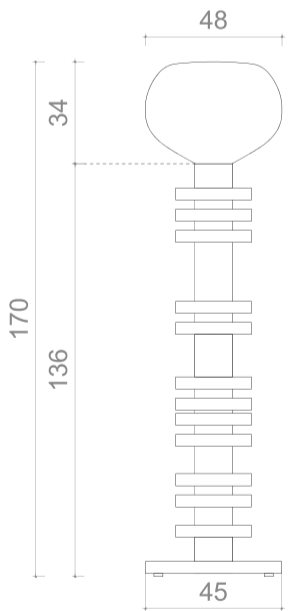

### Dimensions

H 170 cm – D 48 cm  
W 67" – D 18.9"