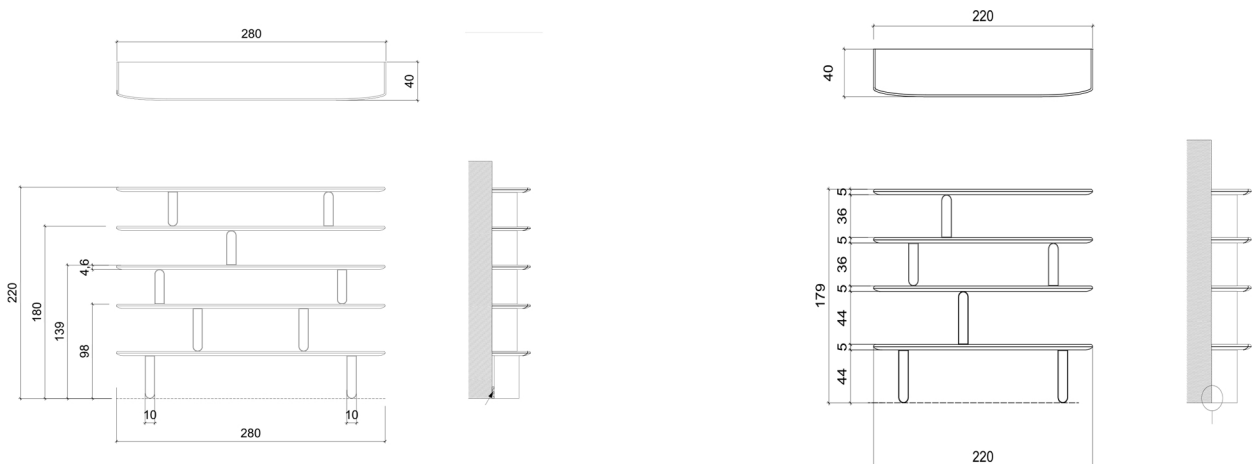

CHARLOTTE BILTGEN

OSAKA Bookshelf

Dimensions

5 étagères : H 220 – P 40 – L 220 / 280 cm
5 shelves : H 86.6" – D 15.75" – L 86.6 / 110.2"

4 étagères : H 180 – P 40 – L 220 / 280 cm
4 shelves : H 70.8" – D 15.75" – L 86.6 / 110.2"

3 étagères : H 139 – P 40 – L 220 / 280 cm
3 shelves : H 54.7" – D 15.75" – L 86.6 / 110.2"

Materials

SHELVES & MODULES : walnut wood satin varnish or lacquer.

SHOWROOM COURCELLES