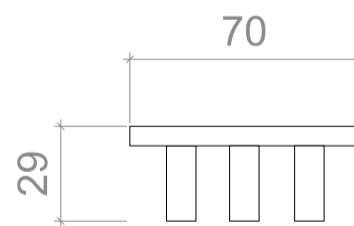

CHARLOTTE BILTGEN

RIVIERA Tables

Dimensions

small : Diamètre 70cm - H29cm

small : Diametre 27.6" - H11.4"

Large : Diamètre 90cm - H38cm

Large : Diametre 35.4 " - H15"

Materials