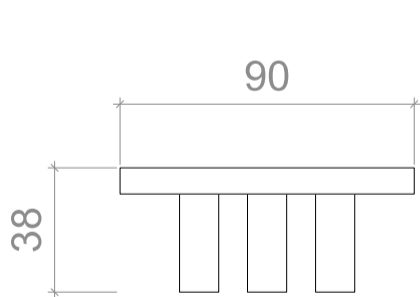

CHARLOTTE BILTGEN

RIVIERA Tables

Dimensions

small : Diamètre 70cm - H29cm

small : Diametre 27.6" - H11.4"

Large : Diamètre 90cm - H38cm

Large : Diametre 35.4 " - H15"

Materials