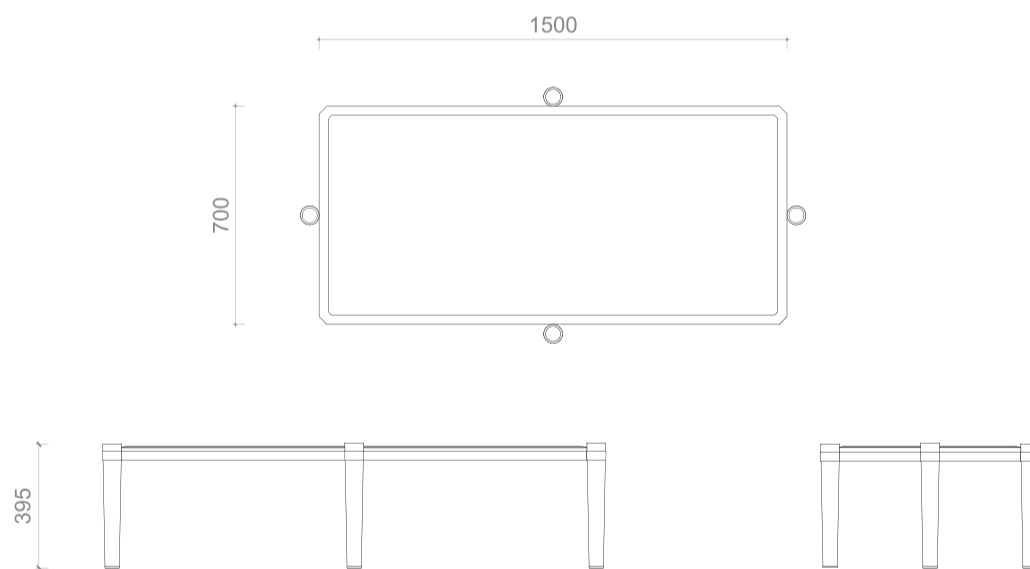

### ORTA Table

#### Dimensions

L150cm - P70cm - H39.5cm  
W59" - D27.55" - H15.6"